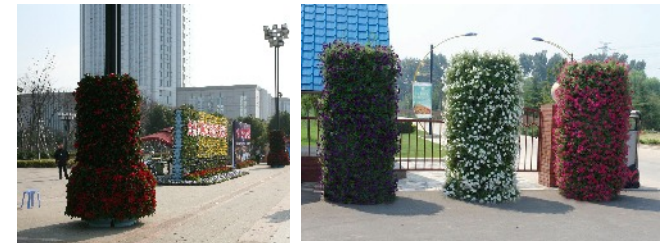

ARC PLANTER

Pot berbentuk busur 1/2 lingkaran dan 1/4 lingkaran yang apabila digabungkan maka akan dapat dibuat berbagai bentuk pot untuk memperindah ruangan atau lingkungan.

Jenis	Dimensi (mm)
MMP-7526	750x260x180

Jenis	Dimensi (mm)
MMP-6030	600x300x180